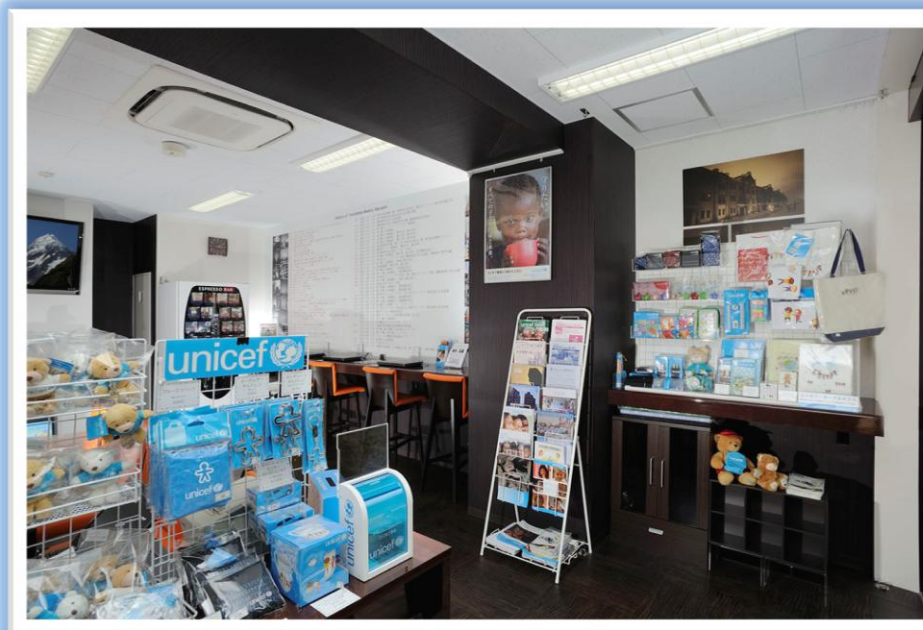

神奈川県初！ユニセフカード&ギフト頒布 “UNI-KANA PLAZA”が“伊勢佐木町新館”に誕生！

190以上の国と地域で子ども達への支援活動を続けている「神奈川県ユニセフ協会」の活動スペースが横浜ウィークリーマンションに神奈川県で初めてオープン。横浜ウィークリーは1947年横浜の地で創業以来、地域の方々の支援によって支えられてきた経緯から、その感謝の想いを地元横浜や神奈川県内に恩返しをしたいと考え、ボランティアの一環として無償で場所を提供することに至りました。

ユニセフカード・ギフトの頒布や1杯¥30の内、¥20が寄付となるドリンクサービスもございますので、是非一度ご来店ください。

“UNI-KANA PLAZA” opens in New Isezakicho Apartment as Kanagawa’s first space!

“Kanagawa Association for UNICEF” opens their activity space in Kanagawa called “UNI-KANA PLAZA” in Yokohama Weekly Mansion as the first place in Kanagawa. “UNI-KANA PLAZA” are happy to provide 30 yen/a cup of drink, postcards and gifts by UNICEF. Please feel free to visit us.